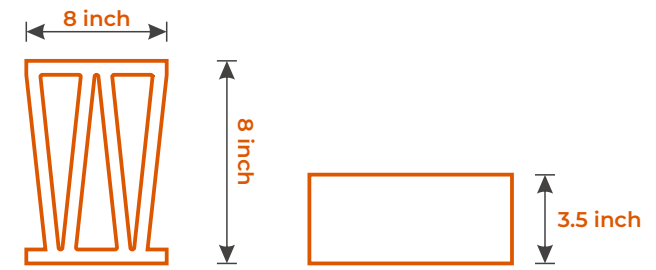

Size : 8 x 8 x 2.5 inch

Color : Natural Terracotta

Dimension

J A L I

ZIBRA

Size : 8 x 8 x 2.5 inch

Color : Natural Terracotta

Dimension

J A L I

M TV

Size : 8 x 8 x 2.5 inch

Color : Natural Terracotta

Dimension

W JALI

Size : 8 x 8 x 3.5 inch
Color : Natural Terracotta

Dimension

J A L I

LILY

Size : 8 x 8 x 2.5 inch

Color : Natural Terracotta

Dimension

SLICE

Size : 8 x 8 x 2.5 inch

Color : Natural Terracotta