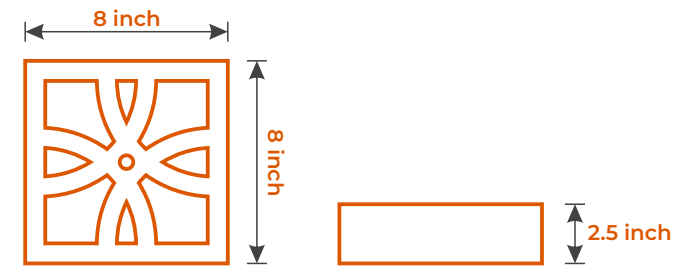

DIAMOND

Size : 8 x 8 x 2.5 inch
Color : Natural Terracotta

Dimension

J A L I

RUBI

Size : 8 x 8 x 2.5 inch

Color : Natural Terracotta

Dimension

J A L I

PERL

Size : 8 x 8 x 2.5 inch

Color : Natural Terracotta

Dimension

J A L I

PETAL

Size : 8 x 8 x 2.5 inch

Color : Natural Terracotta

Dimension

J A L I

AMBER

Size : 8 x 8 x 2.5 inch

Color : Natural Terracotta

Dimension

CAMP

Size : 8 x 8 x 2.5 inch

Color : Natural Terracotta

Dimension

J A L I

ZIBRA

Size : 8 x 8 x 2.5 inch

Color : Natural Terracotta

Dimension