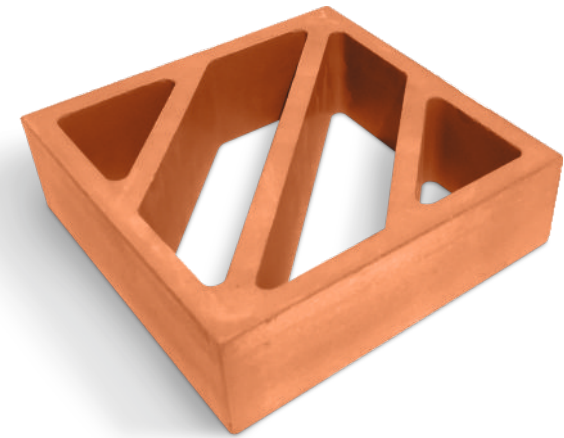

Color : Natural Terracotta

Dimension

J A L I

AMBER

Size : 8 x 8 x 2.5 inch

Color : Natural Terracotta

Dimension

CAMP

Size : 8 x 8 x 2.5 inch

Color : Natural Terracotta

Dimension

J A L I

ZIBRA

Size : 8 x 8 x 2.5 inch

Color : Natural Terracotta

Dimension

J A L I

M TV

Size : 8 x 8 x 2.5 inch

Color : Natural Terracotta

Dimension

W JALI

Size : 8 x 8 x 3.5 inch
Color : Natural Terracotta

Dimension