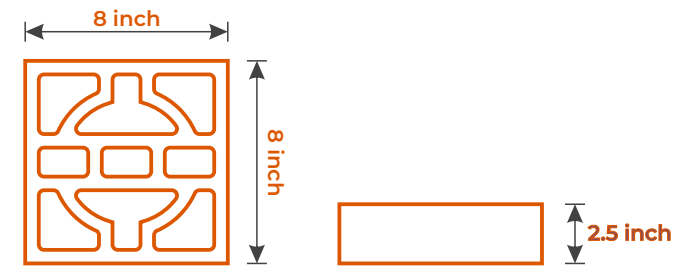

DIAMOND

Size : 8 x 8 x 2.5 inch
Color : Natural Terracotta

Dimension

J A L I

RUBI

Size : 8 x 8 x 2.5 inch

Color : Natural Terracotta

Dimension

J A L I

PERL

Size : 8 x 8 x 2.5 inch

Color : Natural Terracotta

Dimension

J A L I

PETAL

Size : 8 x 8 x 2.5 inch

Color : Natural Terracotta

Dimension

J A L I

AMBER

Size : 8 x 8 x 2.5 inch

Color : Natural Terracotta

Dimension

CAMP