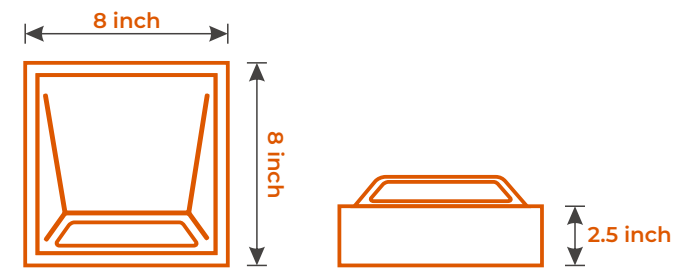

J A L I

PERL

Size : 8 x 8 x 2.5 inch

Color : Natural Terracotta

Dimension

J A L I

PETAL

Size : 8 x 8 x 2.5 inch

Color : Natural Terracotta

Dimension

J A L I

AMBER

Size : 8 x 8 x 2.5 inch

Color : Natural Terracotta

Dimension

CAMP

Size : 8 x 8 x 2.5 inch

Color : Natural Terracotta

Dimension

J A L I

ZIBRA

Size : 8 x 8 x 2.5 inch

Color : Natural Terracotta

Dimension