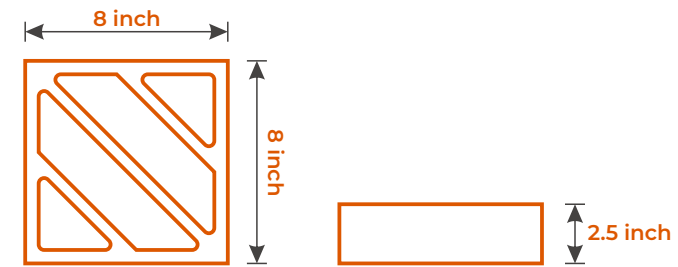

Color : Natural Terracotta

Dimension

J A L I

AMBER

Size : 8 x 8 x 2.5 inch

Color : Natural Terracotta

Dimension

CAMP

Size : 8 x 8 x 2.5 inch

Color : Natural Terracotta

Dimension

J A L I

ZIBRA

Size : 8 x 8 x 2.5 inch

Color : Natural Terracotta

Dimension

J A L I

M TV

Size : 8 x 8 x 2.5 inch

Color : Natural Terracotta

Dimension

W JALI

Size : 8 x 8 x 3.5 inch
Color : Natural Terracotta

Dimension