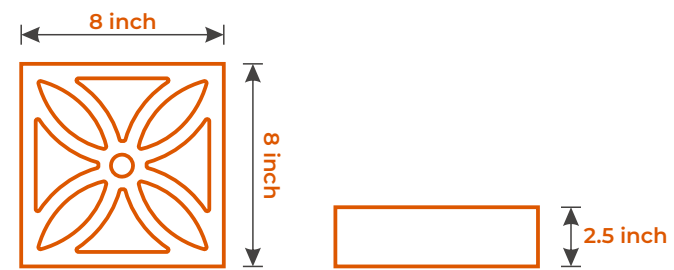

DIAMOND

Size : 8 x 8 x 2.5 inch
Color : Natural Terracotta

Dimension

J A L I

RUBI

Size : 8 x 8 x 2.5 inch

Color : Natural Terracotta

Dimension

J A L I

PERL

Size : 8 x 8 x 2.5 inch

Color : Natural Terracotta

Dimension

J A L I

PETAL

Size : 8 x 8 x 2.5 inch

Color : Natural Terracotta

Dimension

J A L I

AMBER

Size : 8 x 8 x 2.5 inch

Color : Natural Terracotta

Dimension

CAMP

Size : 8 x 8 x 2.5 inch

Color : Natural Terracotta

Dimension

J A L I

ZIBRA

Size : 8 x 8 x 2.5 inch

Color : Natural Terracotta

Dimension