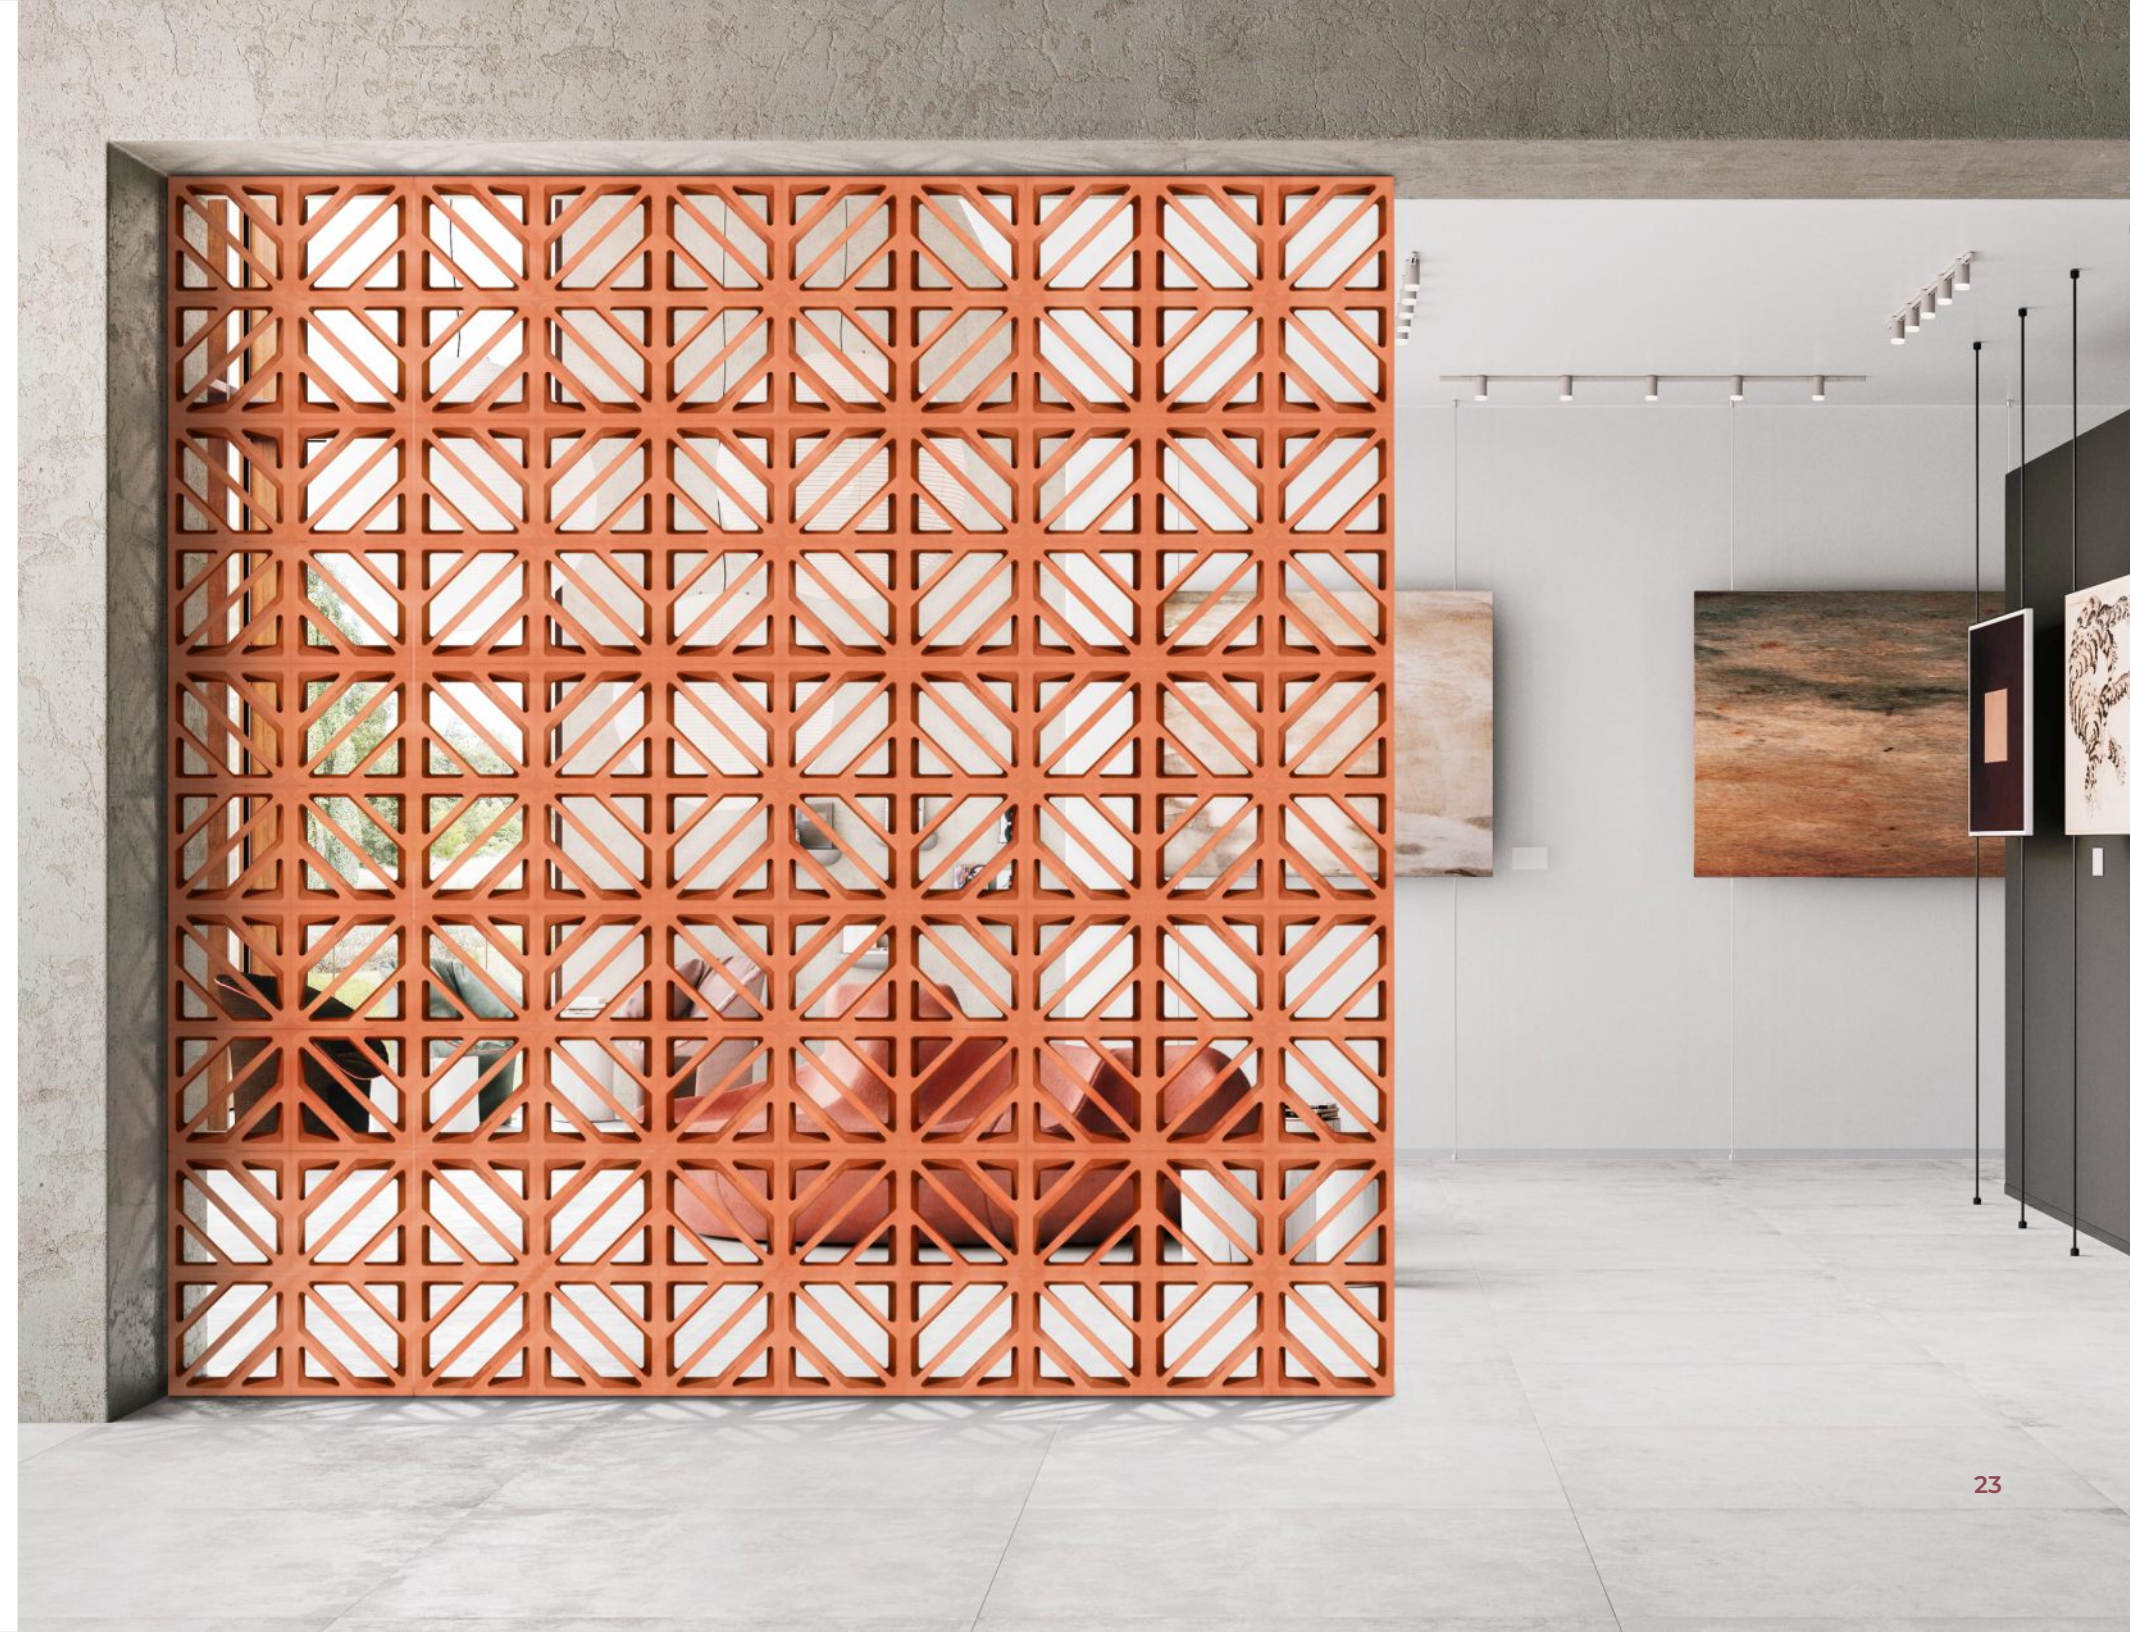

Size : 8 x 8 x 2.5 inch

Color : Natural Terracotta

Dimension

J A L I

ZIBRA

Size : 8 x 8 x 2.5 inch

Color : Natural Terracotta

Dimension