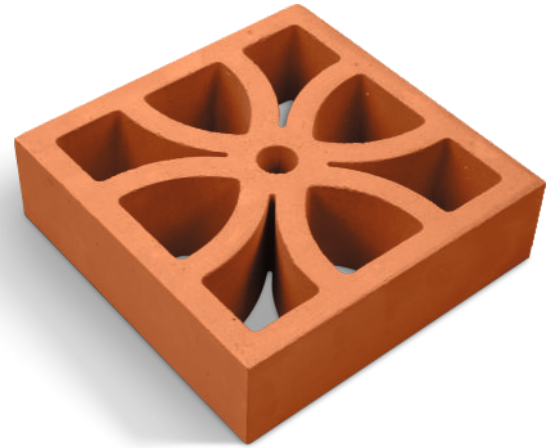

DIAMOND

Size : 8 x 8 x 2.5 inch
Color : Natural Terracotta

Dimension

J A L I

RUBI

Size : 8 x 8 x 2.5 inch

Color : Natural Terracotta

Dimension

J A L I

PERL

Size : 8 x 8 x 2.5 inch

Color : Natural Terracotta

Dimension

J A L I

PETAL

Size : 8 x 8 x 2.5 inch

Color : Natural Terracotta

Dimension

J A L I

AMBER

Size : 8 x 8 x 2.5 inch

Color : Natural Terracotta

Dimension

CAMP