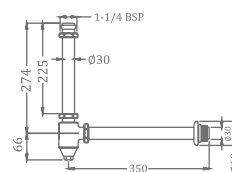

KA870002-RG
KA870002-GM
BOTTLE TRAP (9" / 12")

₹ 3,600
₹ 3,800

FAUCET

CONCEALED BODY

- KB2211022 / KB2311022 / KB2611022-CP ₹ 3,600
- KB111022-CP ₹ 2,950
- KB2211022 / KB2311022 / KB2611022 / KB911022-RG ₹ 5,000
- KB2211022 / KB2311022 / KB2611022 / KB911022-CG ₹ 5,000
- KB2211022 / KB2311022 / KB2611022 / KB2911022-GM ₹ 5,200
- KB2511022-CGL ₹ 5,200
- KB2411022-CRG ₹ 5,200