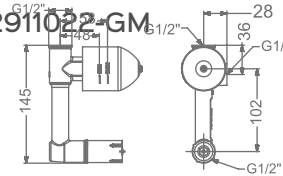

- KB2211022 / KB2311022 / KB2611022-CP ₹ 3,600
- KB111022-CP ₹ 2,950
- KB2211022 / KB2311022 / KB2611022 / KB911022-RG ₹ 5,000
- KB2211022 / KB2311022 / KB2611022 / KB911022-CG ₹ 5,000
- KB2211022 / KB2311022 / KB2611022 / KB2911022-GM ₹ 5,200
- KB2511022-CGL ₹ 5,200
- KB2411022-CRG ₹ 5,200

CONCEALED WALL MOUNTED BASIN MIXER BODY- SL